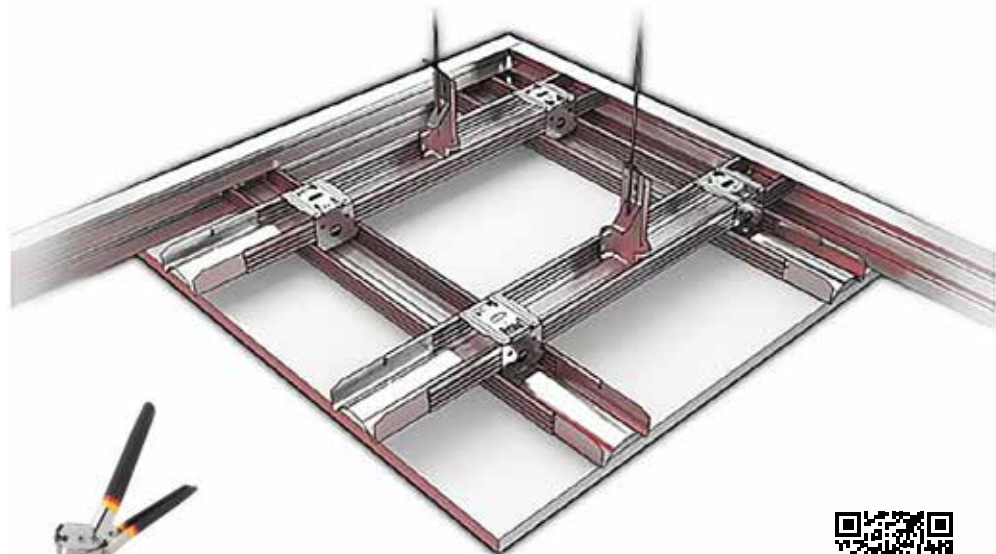

DRYWALL SCREWS FOR WOOD (KSGD) OR METAL (KSGM)

3.5 x 25MM 1000PCS **£8.99**, EXCL VAT £7.49
 3.5 x 35MM 200PCS **£2.50**, EXCL VAT £2.08
 3.5 x 35MM 1000PCS **£9.70**, EXCL VAT £8.08
 3.5 x 45MM 500PCS **£8.20**, EXCL VAT £6.83
 3.5 x 55MM 500PCS **£8.98**, EXCL VAT £7.48
 4.2 x 70MM 250PCS **£7.95**, EXCL VAT £6.63
 4.2 x 90MM 250PCS **£12.00**, EXCL VAT £10.00
 4.8 x 100MM 200PCS **£12.46**, EXCL VAT £10.38
 4.8 x 120MM 200PCS **£18.00**, EXCL VAT £15.00